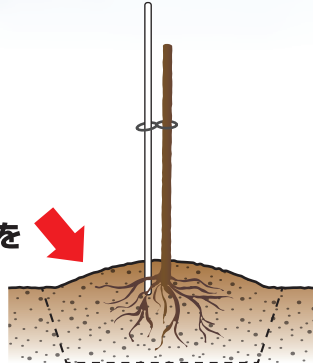

- 紋羽菌等による樹勢の衰えのある木
- 排水不良による樹勢の衰えのある木
- 色付きが悪い木
- 苗木の新植、改植
- 移植
- その他の樹勢の弱っている木 [随時]

施用方法 (例)

新植、改植、移植に!

埋戻し土量のセリファーム粒状10%を土とよく混ぜて、土壌改良を行う。

- 根張りが良くなります。

株元に施用するだけ!

- 圃場全面の場合は10a当り3~5袋施用

施用量