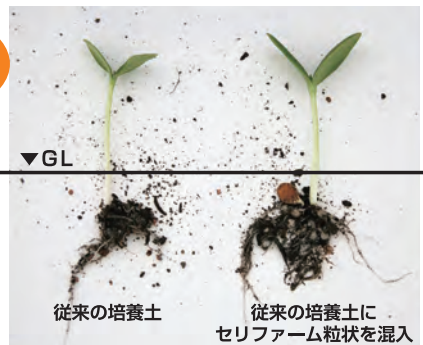

- 紋羽菌等による樹勢の衰えのある木
- 排水不良による樹勢の衰えのある木
- 色付きが悪い木
- 苗木の新植、改植
- 移植
- その他の樹勢の弱っている木 [随時]

施用方法 (例)

新植、改植、移植に!

埋戻し土量のセリファーム粒状10%を土とよく混ぜて、土壌改良を行う。

- 根張りが良くなります。

株元に施用するだけ!

- 圃場全面の場合は10a当り3~5袋施用

施用量

	粒状
わい化台	1kg ~ 1.5kg
マル葉台	12年生未満 1.5kg ~ 2.5kg
	12年生以上 2.5kg以上
苗木	約1kg

*基本は上記の施用量ですが、樹齢、木の大きさによっては、多めに施用すると効果が高いです。

施用時期 (年2回)

- 秋：9月初めから降雪前までに施用
- 春：雪解けから早めに施用

*基本は上記の通り年2回ですが、生育期間においても樹勢が弱いと感じた時に施用してください。(随時)

育苗

見た目は同じくらいでも土の中ではこんなに違います

▼GL

従来の培養土

従来の培養土にセリファーム粒状を混入

葉面散布材 (植物生育材)

- 【セリファームゴールド】 果樹用
- 【セリファームグリーン】 野菜用
- 【セリファームブルーS】 果樹・野菜用、収穫間近まで使用出来ます。

- 霜、冷害に強くなります。
 - 葉が元気になり病気になりにくい。
 - 実が硬くなり病気になりにくい。
- * 定期散布に混用可能。アルカリ性の混用禁止。他カルシウム剤不要。