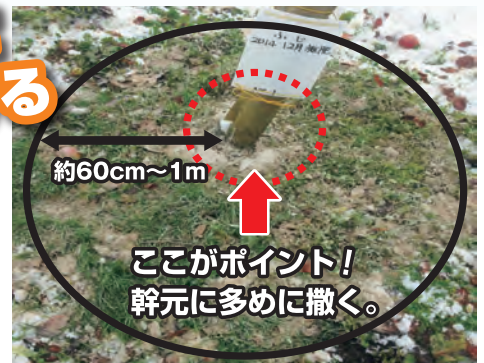

- 紋羽菌等による樹勢の衰えのある木
- 排水不良による樹勢の衰えのある木
- 色付きが悪い木
- 苗木の新植、改植
- 移植
- その他の樹勢の弱っている木 [随時]

施用方法 (例)

新植、改植、移植に!

埋戻し土量のセリファーム粒状10%を土とよく混ぜて、土壌改良を行う。

- 根張りが良くなります。

株元に施用するだけ!

- 圃場全面の場合は10a当り3~5袋施用

施用量

	粒状
わい化台	1kg ~ 1.5kg
マル葉台	12年生未満 1.5kg ~ 2.5kg
	12年生以上 2.5kg以上
苗木	約1kg

*基本は上記の施用量ですが、樹齢、木の大きさによっては、多めに施用すると効果が高いです。

施用時期 (年2回)

- 秋：9月初めから降雪前までに施用
- 春：雪解けから早めに施用

*基本は上記の通り年2回ですが、生育期間においても樹勢が弱いと感じた時に施用してください。(随時)